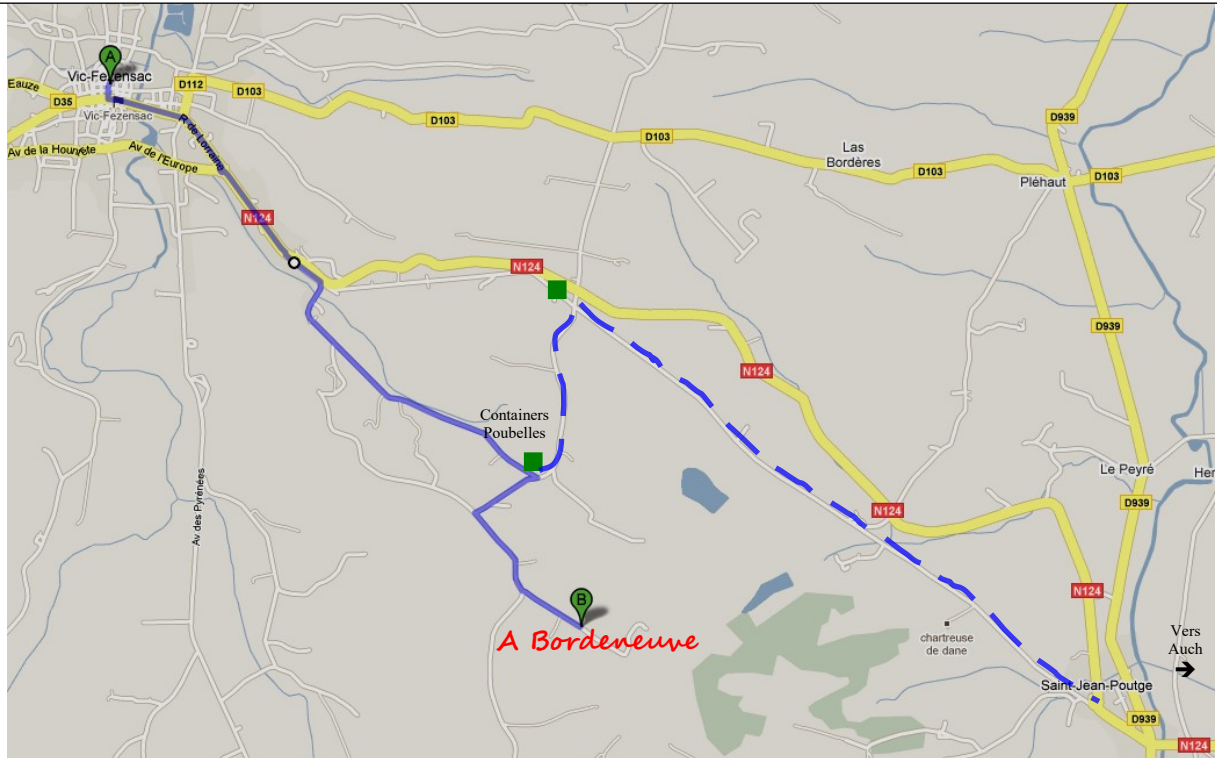

Plan d'accès au gîte « A Bordeneuve » à Vic-Fezensac

Coordonnées GPS : N 43,7300979 – E 0,3376522

Sur certains GPS, notre gîte est référencé sous « BORDE NEUVE » en 2 mots, en Caillavet. Nous sommes le « Bordeneuve » à côté du lieu-dit « Campanès », et sur Google Maps, vous nous trouverez à « Gite A bordeneuve Vic Fezensac »

En arrivant par Vic-Fezensac :

- à la sortie de Vic-Fezensac, prendre à droite la route qui descend.
 - au stop, prendre à droite, faire 2 km environ
 - en haut de la côte, où se trouvent des containers à poubelle, prendre à droite
 - à 200 m prendre le virage à gauche
 - à l'intersection suivante, prendre à gauche où se trouve le panneau Bordeneuve
- Le gîte « A Bordeneuve » est la 1^{ère} maison à gauche.

En arrivant par St-Jean-Poutge (Auch) :

- au seul rond-point à St Jean Poutge, prendre tout à gauche
 - continuer tout droit (ne pas prendre direction Caillavet à gauche) sur 3 km environ
 - au 2^{ème} stop suivre le panneau Gîte A Bordeneuve à gauche
 - à 800 m environ, où se trouvent des containers à poubelle, continuer tout droit
 - à 200 m, prendre le virage à gauche
 - à l'intersection suivante, prendre à gauche où se trouve le panneau Bordeneuve
- Le gîte « A Bordeneuve » est la 1^{ère} maison à gauche.